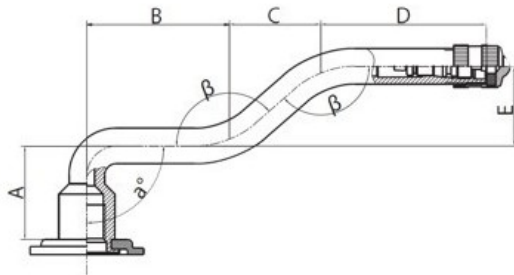

**Kamera 14.00-20 V3.06.8 Kabat**

Rūšis	Kameros
Dydis	14.00-20
Plotis	14
Sant. aukštis	
Ratlankio diametras	20
Modelis	V3.06.8
Analogas	370-508

Pristatymas

---

Garantija

Aprašymas

Visa aukščiau pateikta informacija yra gauta iš gamintojo. Turinys yra rekomendacinio pobūdžio. "Protekta" neprisiima atsakomybės dėl problemų kilusių su informacijos naudojimu.