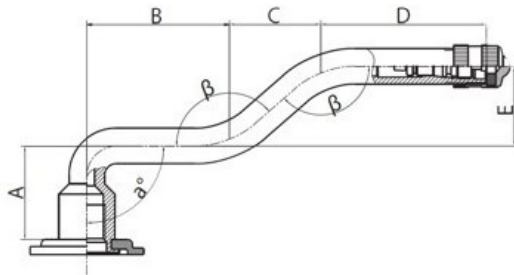

## Kamera 14.00-20 V3.06.8 Kabat

Category	Kameros
Size	14.00-20
Plotis	14
Sant. aukštis	
Ratlankio diametras	20
Modelis	V3.06.8
Analogas	370-508

Pristatymas

---

Garantija

Aprašymas

Visa aukščiau pateikta informacija yra gauta iš gamintojo. Turinys yra rekomendacinio pobūdžio. "Protekta" nepriima atsakomybės dėl problemų kilusių su informacijos naudojimu.