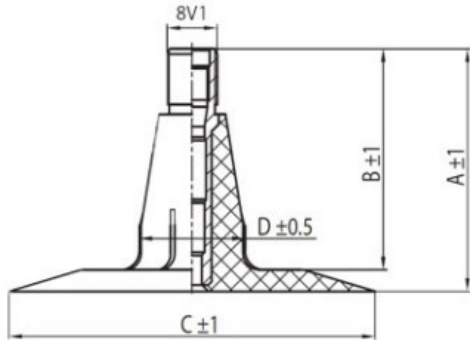

Kamera 6.70-15, 7.50-15 TR15 Kabat

| | |
|---------------------|----------|
| Category | Kameros |
| Size | 6.70-15, |
| Plotis | 7.5 |
| Sant. aukštis | 7.5 |
| Ratlankio diametras | 15 |
| Modelis | TR15 |
| Analogas | 6.70-15 |