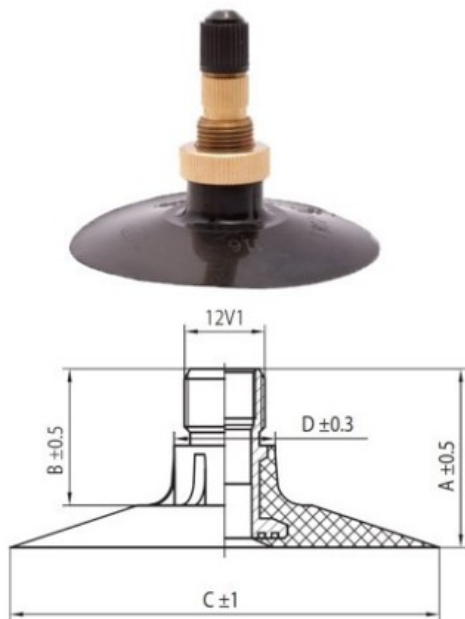

## Kamera 18.4-28 TR218A Kabat

Rūšis	Kameros
Dydis	18.4-28
Plotis	18.4
Sant. aukštis	
Ratlankio diametras	28
Modelis	TR218A
Analogas	

Pristatymas

---

Garantija

Aprašymas

Visa aukščiau pateikta informacija yra gauta iš gamintojo. Turinys yra rekomendacinio pobūdžio. "Protekta" nepriima atsakomybės dėl problemų kilusių su informacijos naudojimu.