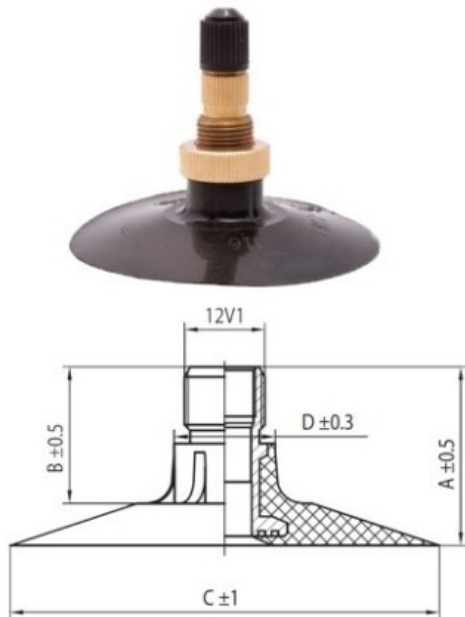

Kamera 11.2-48, 270/95-48 TR218A Kabat

Rūšis	Kameros
Dydis	11.2-48,
Plotis	270
Sant. aukštis	
Ratlankio diametras	48
Modelis	TR218A
Analogas	270/95R48

Pristatymas 1-5 d.d.

Garantija

Aprašymas

Visa aukščiau pateikta informacija yra gauta iš gamintojo. Turinys yra rekomendacinio pobūdžio. "Protekta" nepriima atsakomybės dėl problemų kilusių su informacijos naudojimu.