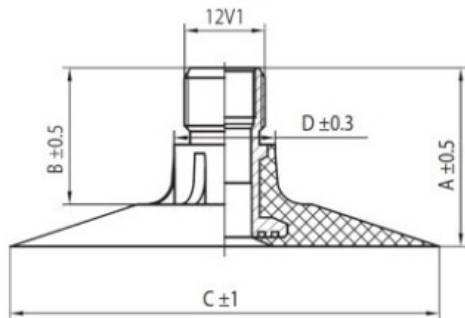

Kamera 11.2-48, 270/95-48 TR218A Kabat

| | |
|---------------------|-----------|
| Rūšis | Kameros |
| Dydis | 11.2-48, |
| Plotis | 11.2 |
| Sant. aukštis | |
| Ratlankio diametras | 48 |
| Modelis | TR218A |
| Analogas | 270/95R48 |