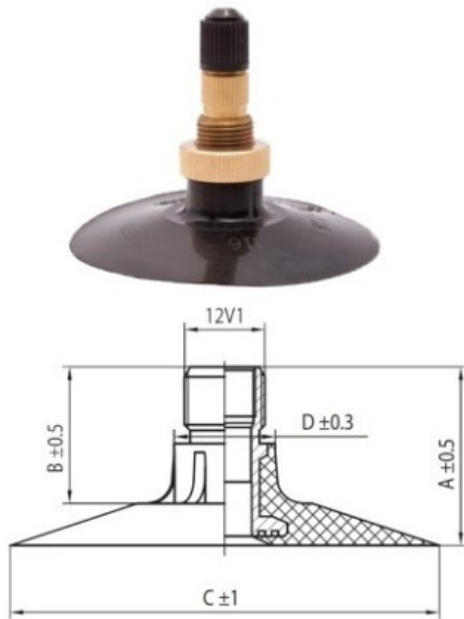

Kamera 14.9-24 TR218A Kabat

Category	Kameros
Size	14.9-24
Plotis	14.9
Sant. aukštis	
Ratlankio diametras	24
Modelis	TR218A
Analogas	14.9R24

Pristatymas

Garantija

Aprašymas

Visa aukščiau pateikta informacija yra gauta iš gamintojo. Turinys yra rekomendacinio pobūdžio. "Protekta" neprisiima atsakomybės dėl problemų kilusių su informacijos naudojimu.