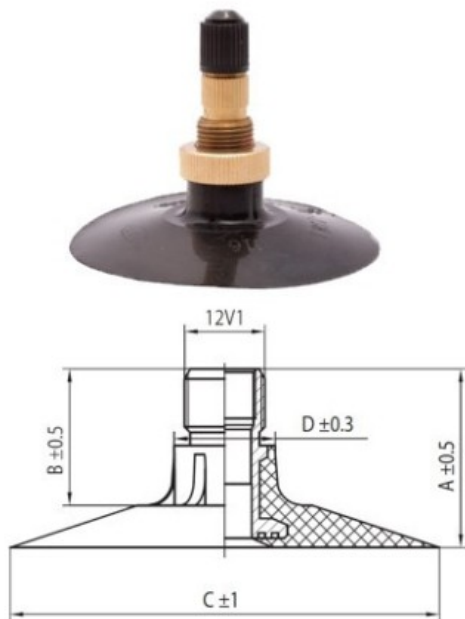

Kamera 14.9-24 TR218A Kabat

Rūšis	Kameros
Dydis	14.9-24
Plotis	14.9
Sant. aukštis	
Ratlankio diametras	24
Modelis	TR218A
Analogas	14.9R24

Pristatymas 1-5 d.d.

Garantija

Aprašymas

Visa aukščiau pateikta informacija yra gauta iš gamintojo. Turinys yra rekomendacinio pobūdžio. "Protekta" nepriima atsakomybės dėl problemų kilusių su informacijos naudojimu.