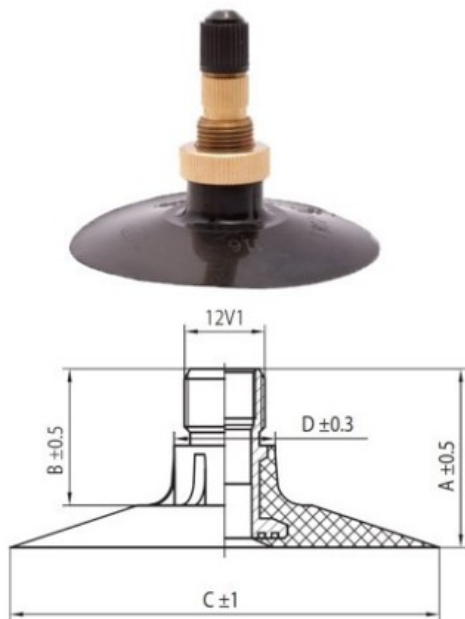

## Kamera 14.9-30, 15.5-30 TR218A Kabat

Rūšis	Kameros
Dydis	14.9-30,
Plotis	15.5
Sant. aukštis	
Ratlankio diametras	30
Modelis	TR218A
Analogas	15.5-30

Pristatymas 1-5 d.d.

---

Garantija

---

Aprašymas

---