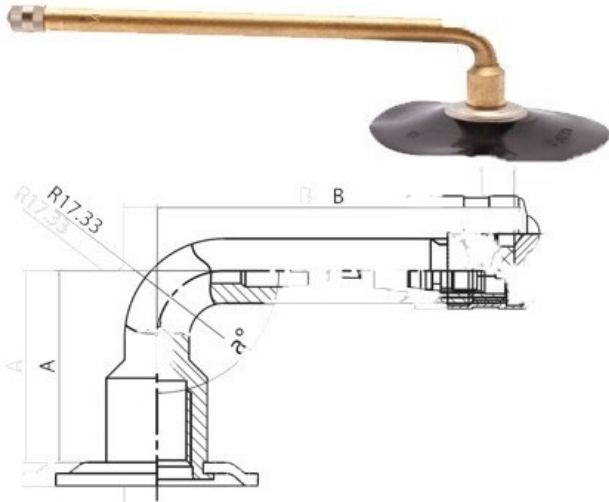

Kamera 12.5/60-15 V3.02.5 Kabat

Rūšis	Kameros
Dydis	12.5/60-15
Plotis	12.5
Sant. aukštis	60
Ratlankio diametras	15
Modelis	V3.02.5
Analogas	

Pristatymas	---
Garantija	
Aprašymas	

Visa aukščiau pateikta informacija yra gauta iš gamintojo. Turinys yra rekomendacinio pobūdžio. "Protekta" neprisima atsakomybės dėl problemų kilusių su informacijos naudojimu.