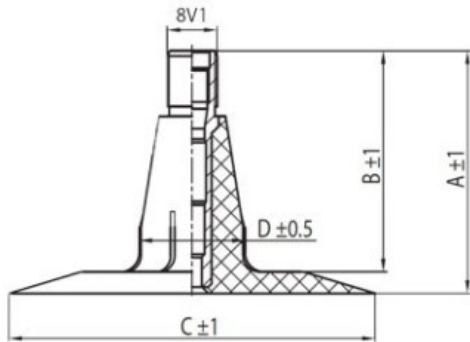

## Kamera 20.0/70-20 TR15 Kabat

Rūšis	Kameros
Dydis	20.0/70-20
Plotis	20
Sant. aukštis	70
Ratlankio diametras	20
Modelis	TR15
Analogas	

Pristatymas	1-5 d.d.
Garantija	
Aprašymas	

Visa aukščiau pateikta informacija yra gauta iš gamintojo. Turinys yra rekomendacinio pobūdžio. "Protekta" nepriima atsakomybės dėl problemų kilusių su informacijos naudojimu.