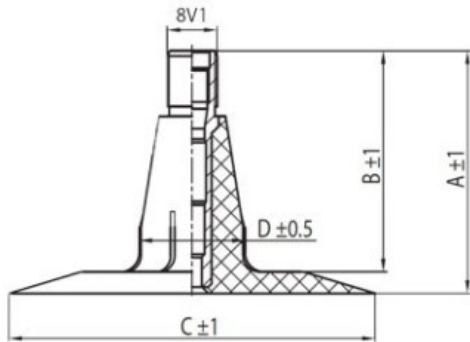

Kamera 175-15, 185-15 TR15 Kabat

Rūšis	Kameros
Dydis	175-15,
Plotis	185
Sant. aukštis	
Ratlankio diametras	15
Modelis	TR15
Analogas	185-15

Pristatymas	1-5 d.d.
Garantija	
Aprašymas	

Visa aukščiau pateikta informacija yra gauta iš gamintojo. Turinys yra rekomendacinio pobūdžio. "Protekta" nepriima atsakomybės dėl problemų kilusių su informacijos naudojimu.