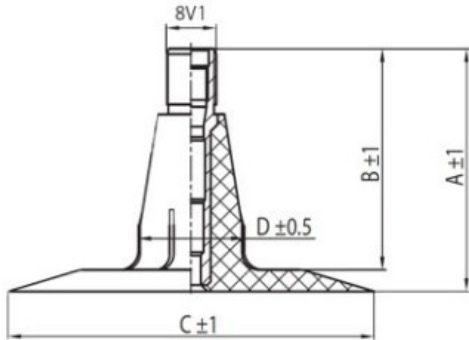

## Kamera 175-15, 185-15 TR15 Kabat

Category	Kameros
Size	175-15,
Plotis	175
Sant. aukštis	
Ratlankio diametras	15
Modelis	TR15
Analogas	185-15

Pristatymas

---

Garantija

Aprašymas

Visa aukščiau pateikta informacija yra gauta iš gamintojo. Turinys yra rekomendacinio pobūdžio. "Protekta" nepriima atsakomybės dėl problemų kilusių su informacijos naudojimu.