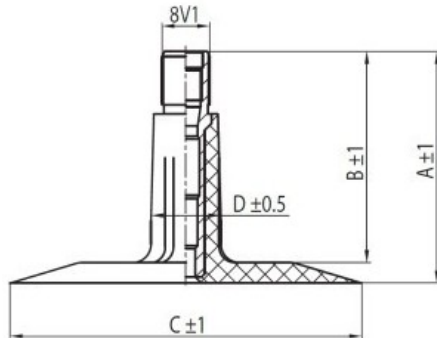

Kamera 20x8.00-10, 20x10.00-10 TR13 Kabat

Category	Kameros
Size	20x8.00-10,
Plotis	8
Sant. aukštis	8
Ratlankio diametras	10
Modelis	TR13
Analogas	20x10.00-10

Pristatymas	1-5 d.d.
Garantija	
Aprašymas	

Visa aukščiau pateikta informacija yra gauta iš gamintojo. Turinys yra rekomendacinio pobūdžio. "Protekta" nepriima atsakomybės dėl problemų kilusių su informacijos naudojimu.