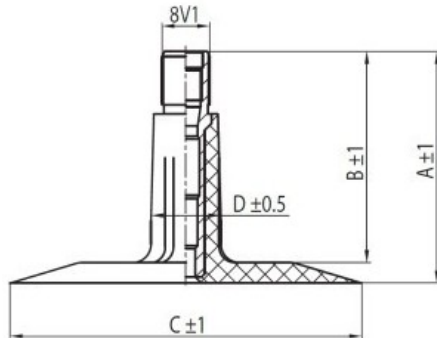

## Kamera 20x8.00-10, 20x10.00-10 TR13 Kabat

Rūšis	Kameros
Dydis	20x8.00-10,
Plotis	20
Sant. aukštis	10
Ratlankio diametras	10
Modelis	TR13
Analogas	20x10.00-10

Pristatymas	1-5 d.d.
Garantija	
Aprašymas	