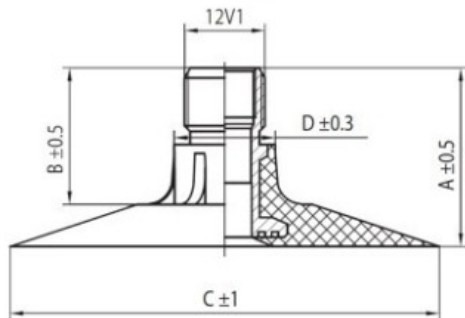

Kamera 500/45-22.5 TR218A Kabat

Rūšis	Kameros
Dydis	500/45-22.5
Plotis	500
Sant. aukštis	45
Ratlankio diametras	22.5
Modelis	TR218A
Analogas	

Pristatymas

Garantija

Aprašymas

Visa aukščiau pateikta informacija yra gauta iš gamintojo. Turinys yra rekomendacinio pobūdžio. "Protekta" nepriima atsakomybės dėl problemų kilusių su informacijos naudojimu.