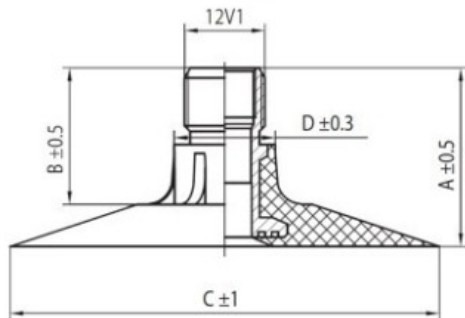

Kamera 500/45-22.5 TR218A Kabat

Category	Kameros
Size	500/45-22.5
Plotis	500
Sant. aukštis	45
Ratlankio diametras	22.5
Modelis	TR218A
Analogas	

Pristatymas

Garantija

Aprašymas

Visa aukščiau pateikta informacija yra gauta iš gamintojo. Turinys yra rekomendacinio pobūdžio. "Protekta" nepriima atsakomybės dėl problemų kilusių su informacijos naudojimu.