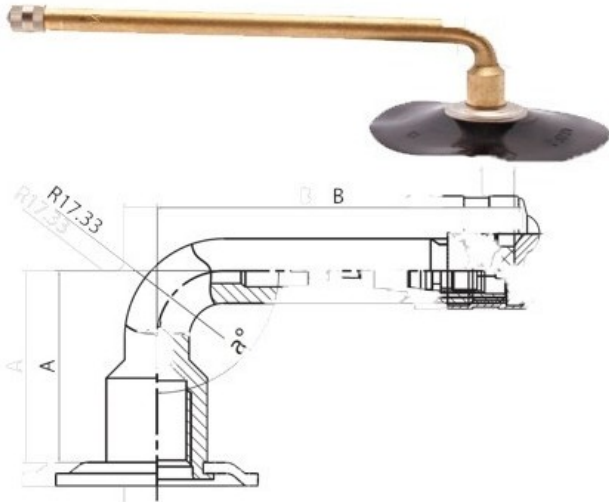

## Kamera 16.5/70-18 V3.02.15 Kabat

Rūšis	Kameros
Dydis	16.5/70-18
Plotis	16.5
Sant. aukštis	70
Ratlankio diametras	18
Modelis	V3.02.15
Analogas	

Pristatymas	1-5 d.d.
Garantija	
Aprašymas	

Visa aukščiau pateikta informacija yra gauta iš gamintojo. Turinys yra rekomendacinio pobūdžio. "Protekta" nepriima atsakomybės dėl problemų kilusių su informacijos naudojimu.