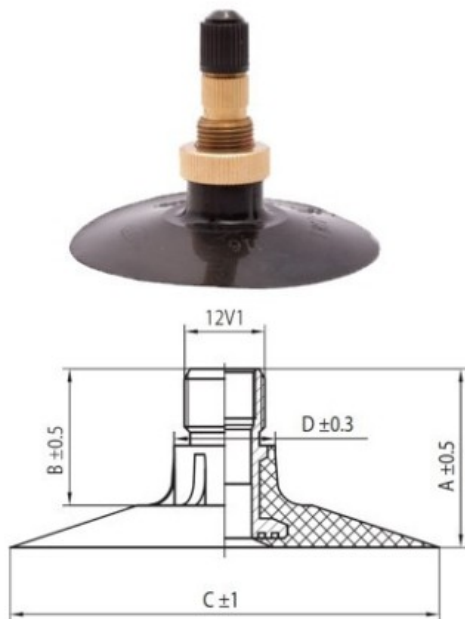

Kamera 21.00-30, 23.1-30, 540/65R30 TR218A Kabat

Rūšis	Kameros
Dydis	21.00-30,
Plotis	23.1
Sant. aukštis	
Ratlankio diametras	30
Modelis	TR218A
Analogas	23.1R30

Pristatymas 1-5 d.d.
Garantija
Aprašymas

Visa aukščiau pateikta informacija yra gauta iš gamintojo. Turinys yra rekomendacinio pobūdžio. "Protekta" nepriima atsakomybės dėl problemų kilusių su informacijos naudojimu.