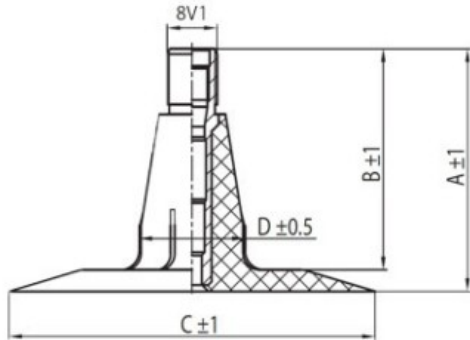

Kamera 400/60-15.5, 350/70-15.5 TR15 Kabat

Category	Kameros
Size	400/60-15.5,
Plotis	350
Sant. aukštis	60
Ratlankio diametras	15.5
Modelis	TR15
Analogas	350/70-15.5

Pristatymas	1-5 d.d.
Garantija	
Aprašymas	