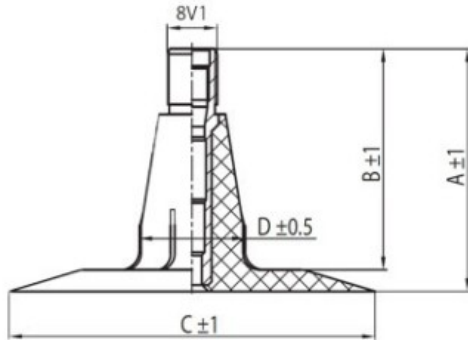

## Kamera 400/60-15.5, 350/70-15.5 TR15 Kabat

Rūšis	Kameros
Dydis	400/60-15.5,
Plotis	400
Sant. aukštis	60
Ratlankio diametras	15.5
Modelis	TR15
Analogas	350/70-15.5

Pristatymas	1-5 d.d.
Garantija	
Aprašymas	