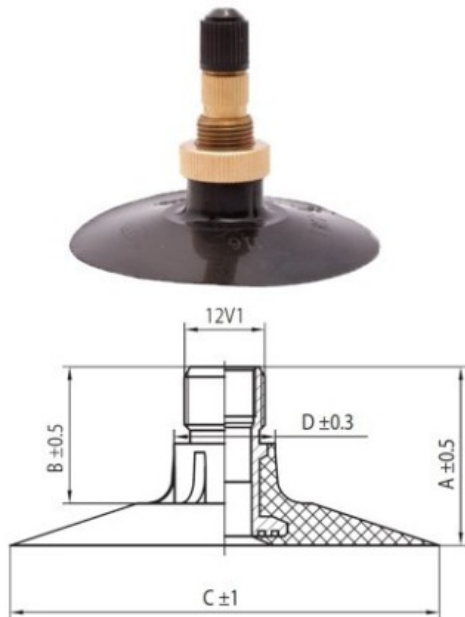

## Kamera 500/60-22.5, 550/60-22.5 TR218A Kabat

Category	Kameros
Size	500/60-22.5,
Plotis	550
Sant. aukštis	50
Ratlankio diametras	22.5
Modelis	TR218A
Analogas	550/60-22.5

Pristatymas 1-5 d.d.  
Garantija  
Aprašymas