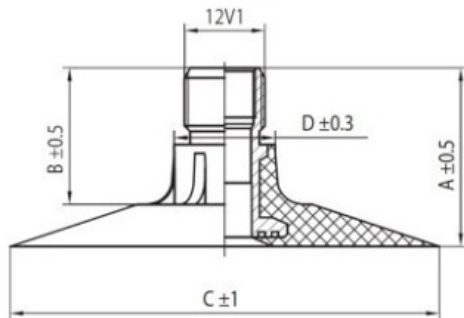

Kamera 700/45-22.5 TR218A Kabat

Rūšis	Kameros
Dydis	700/45-22.5
Plotis	710
Sant. aukštis	40
Ratlankio diametras	22.5
Modelis	TR218A
Analogas	

Pristatymas	1-5 d.d.
Garantija	
Aprašymas	

Visa aukščiau pateikta informacija yra gauta iš gamintojo. Turinys yra rekomendacinio pobūdžio. "Protekta" nepriima atsakomybės dėl problemų kilusių su informacijos naudojimu.