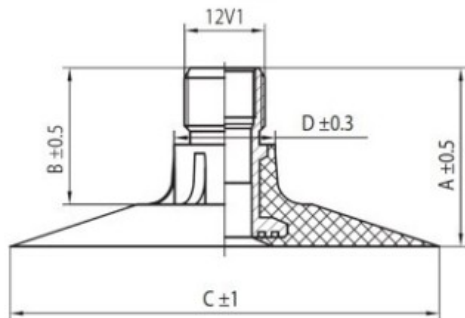

## Kamera 15.5/80-24, 16.5/85-24 TR218A Kabat

Category	Kameros
Size	15.5/80-24,
Plotis	15.5
Sant. aukštis	80
Ratlankio diametras	24
Modelis	TR218A
Analogas	400/80R24

Pristatymas 1-5 d.d.  
Garantija  
Aprašymas