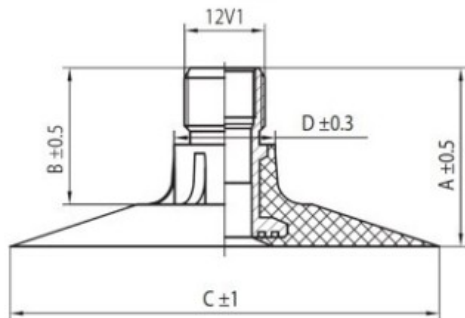

**Kamera 15.5/80-24, 16.5/85-24 TR218A Kabat**

Rūšis	Kameros
Dydis	15.5/80-24,
Plotis	16.5
Sant. aukštis	80
Ratlankio diametras	24
Modelis	TR218A
Analogas	400/80R24

Pristatymas 1-5 d.d.

Garantija

Aprašymas