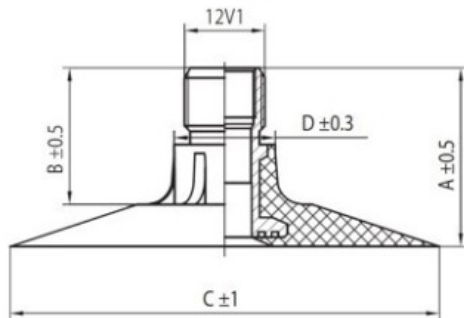

## Kamera 15.0/55-17 385/55-17 TR218A Kabat

Rūšis	Kameros
Dydis	15.0/55-17
Plotis	385
Sant. aukštis	55
Ratlankio diametras	17
Modelis	TR218A
Analogas	385/55-17

Pristatymas

---

Garantija

Aprašymas

Visa aukščiau pateikta informacija yra gauta iš gamintojo. Turinys yra rekomendacinio pobūdžio. "Protekta" nepriima atsakomybės dėl problemų kilusių su informacijos naudojimu.