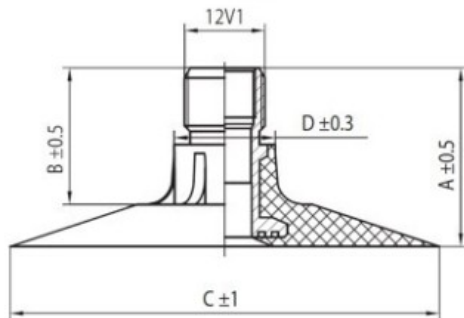

Kamera 12.5/80-18 14.5/80-18 TR218A Kabat

Category	Kameros
Size	12.5/80-18
Plotis	12.5
Sant. aukštis	80
Ratlankio diametras	18
Modelis	TR218A
Analogas	14.5/80-18

Pristatymas

Garantija

Aprašymas

Visa aukščiau pateikta informacija yra gauta iš gamintojo. Turinys yra rekomendacinio pobūdžio. "Protekta" neprisiima atsakomybės dėl problemų kilusių su informacijos naudojimu.