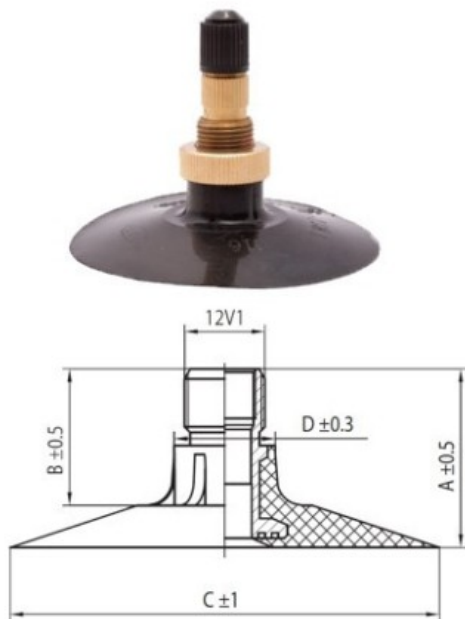

Kamera 16.9-30 TR218A Kabat

Rūšis	Kameros
Dydis	16.9-30
Plotis	420
Sant. aukštis	
Ratlankio diametras	30
Modelis	TR218A
Analogas	16.9R30

Pristatymas 1-5 d.d.

Garantija

Aprašymas

Visa aukščiau pateikta informacija yra gauta iš gamintojo. Turinys yra rekomendacinio pobūdžio. "Protekta" nepriima atsakomybės dėl problemų kilusių su informacijos naudojimu.