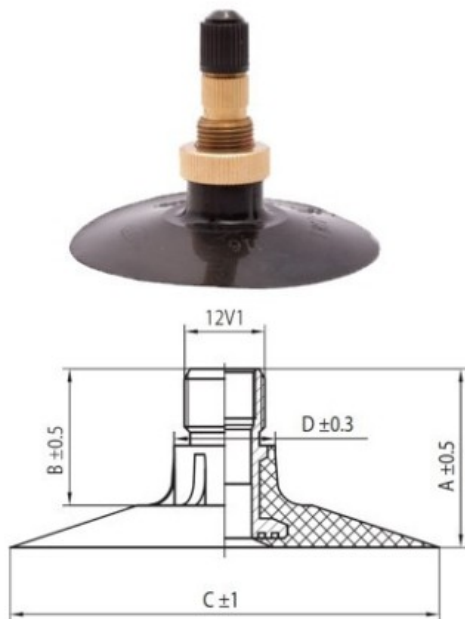

Kamera 16.9-38 TR218A Kabat

Rūšis	Kameros
Dydis	16.9-38
Plotis	16.9
Sant. aukštis	
Ratlankio diametras	38
Modelis	TR218A
Analogas	16.9R38

Pristatymas 1-5 d.d.

Garantija

Aprašymas

Visa aukščiau pateikta informacija yra gauta iš gamintojo. Turinys yra rekomendacinio pobūdžio. "Protekta" nepriima atsakomybės dėl problemų kilusių su informacijos naudojimu.