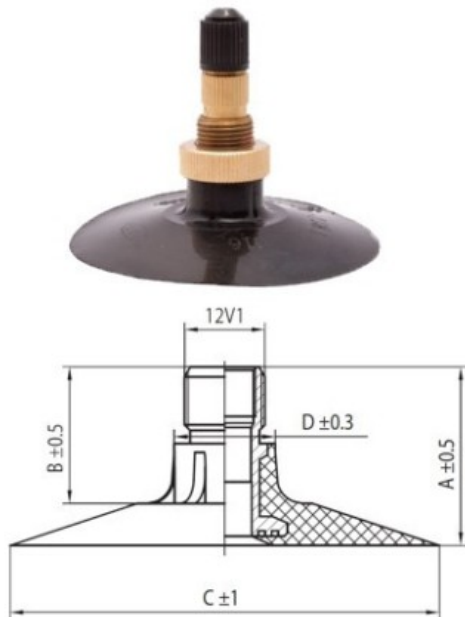

Kamera 23x8.50-12, 23x10.5-12 TR218A Kabat

Category	Kameros
Size	23x8.50-12,
Plotis	8.5
Sant. aukštis	10
Ratlankio diametras	12
Modelis	TR218A
Analogas	23x10.5-12

Pristatymas 1-5 d.d.
Garantija
Aprašymas