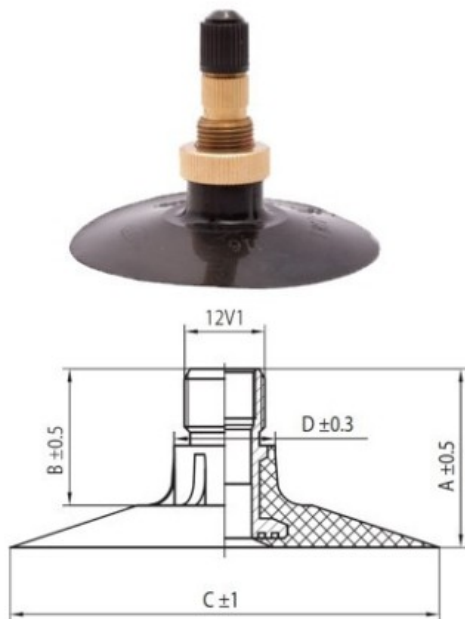

Kamera 11.2-44 TR218A Kabat

Rūšis	Kameros
Dydis	11.2-44
Plotis	11.2
Sant. aukštis	
Ratlankio diametras	44
Modelis	TR218A
Analogas	11.2R44

Pristatymas 1-5 d.d.

Garantija

Aprašymas

Visa aukščiau pateikta informacija yra gauta iš gamintojo. Turinys yra rekomendacinio pobūdžio. "Protekta" nepriima atsakomybės dėl problemų kilusių su informacijos naudojimu.