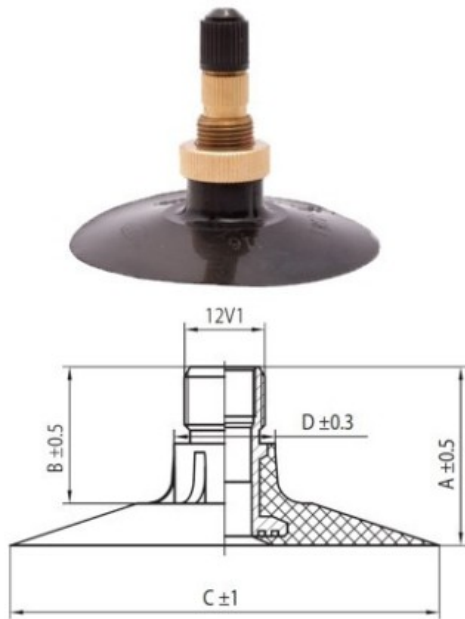

Kamera 11.2-44 TR218A Kabat

Rūšis	Kameros
Dydis	11.2-44
Plotis	11.2
Sant. aukštis	
Ratlankio diametras	44
Modelis	TR218A
Analogas	270/95R44

Pristatymas 1-5 d.d.

Garantija

Aprašymas

Visa aukščiau pateikta informacija yra gauta iš gamintojo. Turinys yra rekomendacinio pobūdžio. "Protekta" nepriima atsakomybės dėl problemų kilusių su informacijos naudojimu.