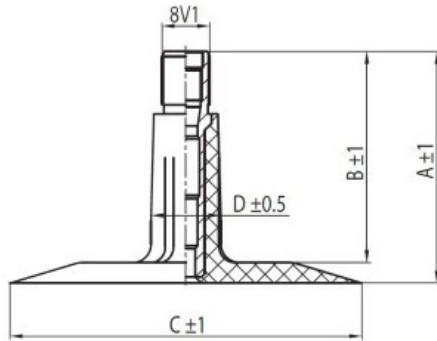

Kamera 31x10.50-15, 31x11.50-15 TR13 Kabat

| | |
|---------------------|--------------|
| Category | Kameros |
| Size | 31x10.50-15, |
| Plotis | 31 |
| Sant. aukštis | 1 |
| Ratlankio diametras | 15 |
| Modelis | TR13 |
| Analogas | 31x11.5-15 |