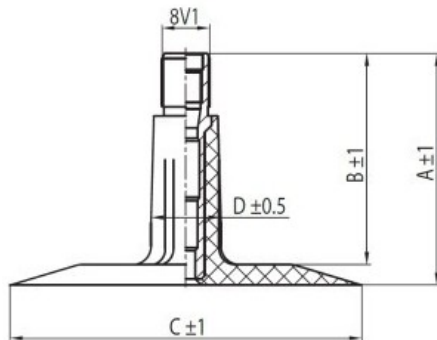

Kamera 31x10.50-15, 31x11.50-15 TR13 Kabat

Rūšis	Kameros
Dydis	31x10.50-15,
Plotis	10.5
Sant. aukštis	10.5
Ratlankio diametras	15
Modelis	TR13
Analogas	31x11.5-15

Pristatymas

Garantija

Aprašymas

Visa aukščiau pateikta informacija yra gauta iš gamintojo. Turinys yra rekomendacinio pobūdžio. "Protekta" neprisima atsakomybės dėl problemų kilusių su informacijos naudojimu.