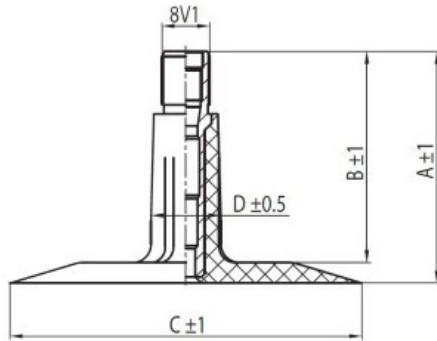

Kamera 31x12.5-15, 31x13.5-15 TR13 Kabat

Category	Kameros
Size	31x12.5-15,
Plotis	31
Sant. aukštis	1
Ratlankio diametras	15
Modelis	TR13
Analogas	31x13.5-15

Pristatymas 1-5 d.d.

Garantija

Aprašymas

Visa aukščiau pateikta informacija yra gauta iš gamintojo. Turinys yra rekomendacinio pobūdžio. "Protekta" nepriima atsakomybės dėl problemų kilusių su informacijos naudojimu.