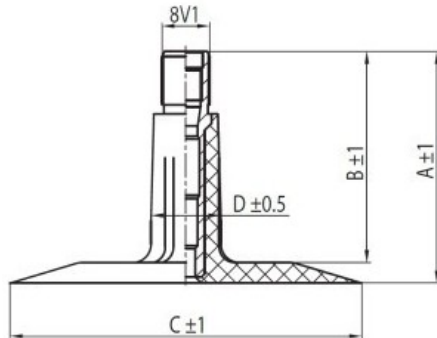

Kamera 31x12.50-15, 31x13.5-15 TR13 Kabat

Rūšis	Kameros
Dydis	31x12.50-15,
Plotis	31
Sant. aukštis	12.5
Ratlankio diametras	15
Modelis	TR13
Analogas	31x13.50-15

Pristatymas	1-5 d.d.
Garantija	
Aprašymas	