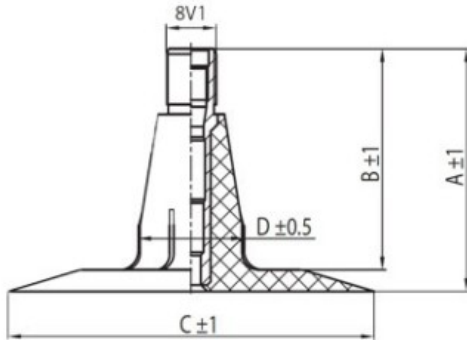

**Kam. 4.00-12 TR15 NENAUDOTI**

Category	Kameros
Size	4.00-12
Plotis	4
Sant. aukštis	
Ratlankio diametras	12
Modelis	TR15
Analogas	

Pristatymas

---

Garantija

Aprašymas

Visa aukščiau pateikta informacija yra gauta iš gamintojo. Turinys yra rekomendacinio pobūdžio. "Protekta" nepriima atsakomybės dėl problemų kilusių su informacijos naudojimu.