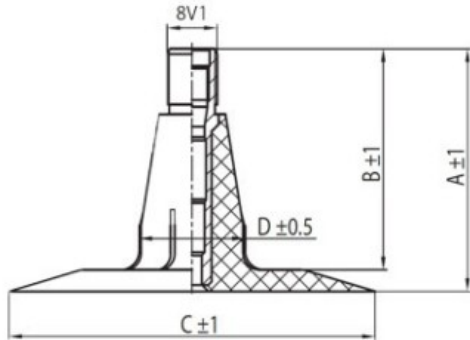

## Kamera 500/60-15.5, 500/55-15.5 TR15 Kabat

|                     |              |
|---------------------|--------------|
| Rūšis               | Kameros      |
| Dydis               | 500/60-15.5, |
| Plotis              | 500          |
| Sant. aukštis       | 55           |
| Ratlankio diametras | 15.5         |
| Modelis             | TR15         |
| Analogas            | 500/55-15.5  |