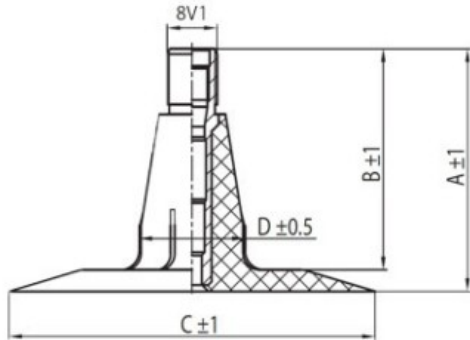

## Kamera 500/60-15.5, 500/55-15.5 TR15 Kabat

Rūšis	Kameros
Dydis	500/60-15.5,
Plotis	500
Sant. aukštis	55
Ratlankio diametras	15.5
Modelis	TR15
Analogas	500/55-15.5

Pristatymas	1-5 d.d.
Garantija	
Aprašymas	