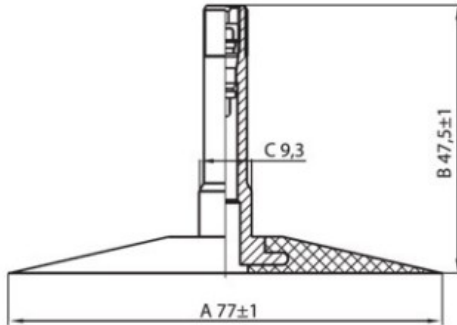

Kamera 15-22.5, 15.00-22.5 TR300 Kabat

Category	Kameros
Size	15-22.5,
Plotis	15
Sant. aukštis	
Ratlankio diametras	22.5
Modelis	TR300
Analogas	

Pristatymas	1-5 d.d.
Garantija	
Aprašymas	

Visa aukščiau pateikta informacija yra gauta iš gamintojo. Turinys yra rekomendacinio pobūdžio. "Protekta" nepriima atsakomybės dėl problemų kilusių su informacijos naudojimu.