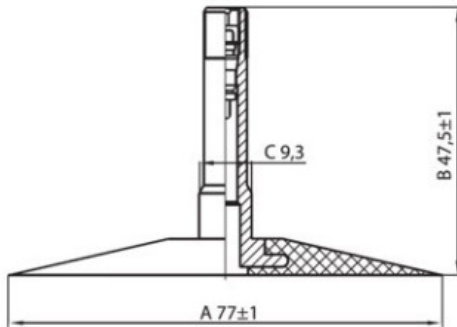

## Kamera 15-22.5, 15.00-22.5 TR300 Kabat

|                     |          |
|---------------------|----------|
| Rūšis               | Kameros  |
| Dydis               | 15-22.5, |
| Plotis              | 15       |
| Sant. aukštis       |          |
| Ratlankio diametras | 22.5     |
| Modelis             | TR300    |
| Analogas            |          |