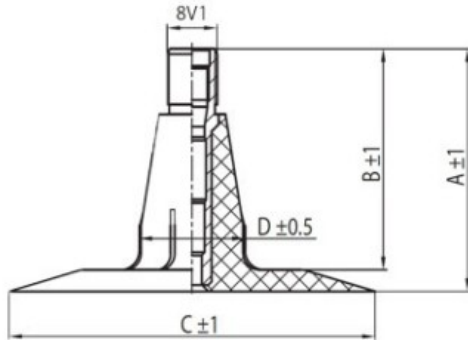

Kamera 7.00-20, 7.50-20 TR15 Kabat

Rūšis	Kameros
Dydis	7.00-20,
Plotis	7
Sant. aukštis	
Ratlankio diametras	20
Modelis	TR15
Analogas	7.5-20

Pristatymas	1-5 d.d.
Garantija	
Aprašymas	

Visa aukščiau pateikta informacija yra gauta iš gamintojo. Turinys yra rekomendacinio pobūdžio. "Protekta" nepriima atsakomybės dėl problemų kilusių su informacijos naudojimu.