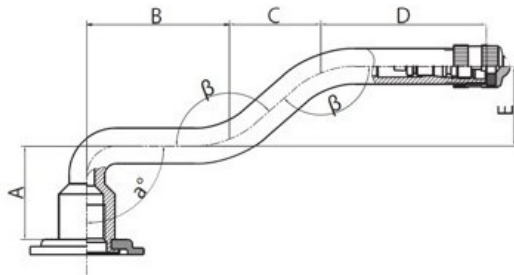

Kamera 16.0/70-20, 405/70-20 V3.06.8 Kabat

Rūšis	Kameros
Dydis	16.0/70-20,
Plotis	16
Sant. aukštis	70
Ratlankio diametras	20
Modelis	V3.06.8
Analogas	405/70R20

Pristatymas 1-5 d.d.
Garantija
Aprašymas

Visa aukščiau pateikta informacija yra gauta iš gamintojo. Turinys yra rekomendacinio pobūdžio. "Protekta" nepriima atsakomybės dėl problemų kilusių su informacijos naudojimu.