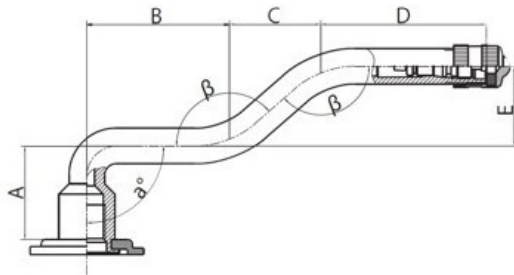

Kamera 16.0/70-20, 405/70-20 V3.06.8 Kabat

Rūšis	Kameros
Dydis	16.0/70-20,
Plotis	405
Sant. aukštis	70
Ratlankio diametras	20
Modelis	V3.06.8
Analogas	16/70

Pristatymas 1-5 d.d.

Garantija

Aprašymas

Visa aukščiau pateikta informacija yra gauta iš gamintojo. Turinys yra rekomendacinio pobūdžio. "Protekta" neprisiima atsakomybės dėl problemų kilusių su informacijos naudojimu.