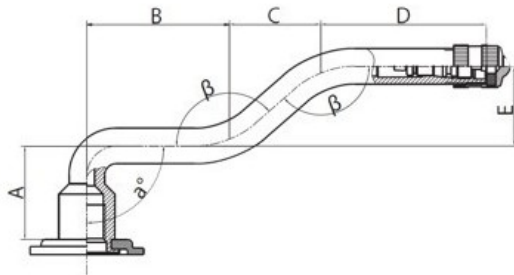

Kamera 13.00-22.5 V3.06.2 Kabat

Rūšis	Kameros
Dydis	13.00-22.5
Plotis	13
Sant. aukštis	
Ratlankio diametras	22.5
Modelis	V3.06.2
Analogas	13R22.5

Pristatymas 1-5 d.d.
Garantija
Aprašymas

Visa aukščiau pateikta informacija yra gauta iš gamintojo. Turinys yra rekomendacinio pobūdžio. "Protekta" nepriima atsakomybės dėl problemų kilusių su informacijos naudojimu.