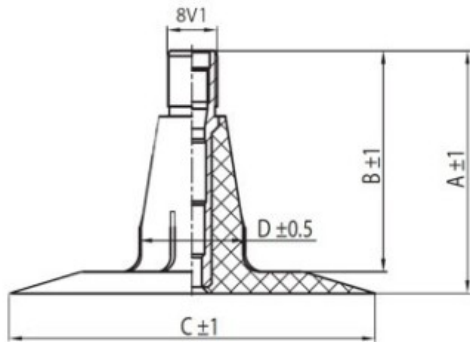

Kamera 26x12.00-12 (320/60-12, 300/60-12) TR15 Kabat

Rūšis	Kameros
Dydis	26x12.00-12
Plotis	320
Sant. aukštis	60
Ratlankio diametras	12
Modelis	TR15
Analogas	320/60-12

Pristatymas

Garantija

Aprašymas

Visa aukščiau pateikta informacija yra gauta iš gamintojo. Turinys yra rekomendacinio pobūdžio. "Protekta" neprisiima atsakomybės dėl problemų kilusių su informacijos naudojimu.