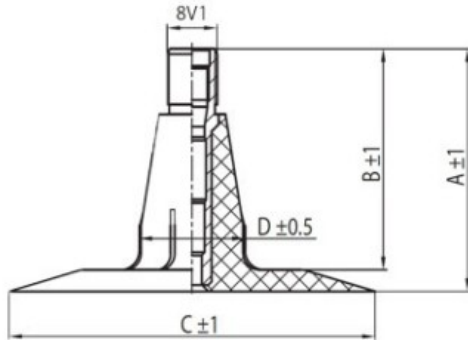

Kamera 4.00-19 TR15 Kabat

Rūšis	Kameros
Dydis	4.00-19
Plotis	5
Sant. aukštis	
Ratlankio diametras	19
Modelis	TR15
Analogas	

Pristatymas

Garantija

Aprašymas

Visa aukščiau pateikta informacija yra gauta iš gamintojo. Turinys yra rekomendacinio pobūdžio. "Protekta" nepriima atsakomybės dėl problemų kilusių su informacijos naudojimu.