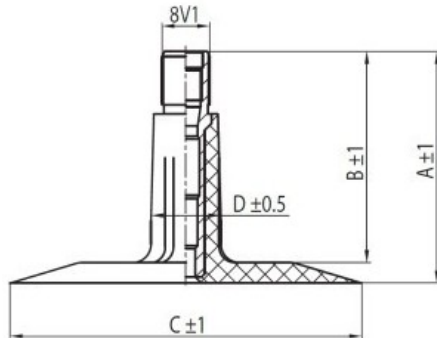

Kamera 225/75R16 TR13 Kabat

Category	Kameros
Size	225/75R16
Plotis	225
Sant. aukštis	75
Ratlankio diametras	16
Modelis	TR13
Analogas	

Pristatymas

Garantija

Aprašymas

Visa aukščiau pateikta informacija yra gauta iš gamintojo. Turinys yra rekomendacinio pobūdžio. "Protekta" nepriima atsakomybės dėl problemų kilusių su informacijos naudojimu.