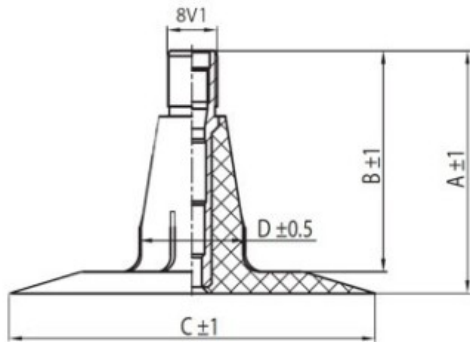

## Kamera 400/60-15.5, 400/65-15.5 TR15 Kabat

Category	Kameros
Size	400/60-15.5,
Plotis	400
Sant. aukštis	55
Ratlankio diametras	15.5
Modelis	TR15
Analogas	400/65-15.5

Pristatymas

---

Garantija

Aprašymas

Visa aukščiau pateikta informacija yra gauta iš gamintojo. Turinys yra rekomendacinio pobūdžio. "Protekta" neprisiima atsakomybės dėl problemų kilusių su informacijos naudojimu.