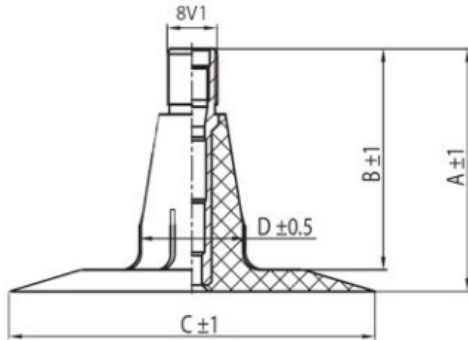

Kamera 400/60-15.5, 400/65-15.5 TR15 Kabat

Rūšis	Kameros
Dydis	400/60-15.5,
Plotis	400
Sant. aukštis	60
Ratlankio diametras	15.5
Modelis	TR15
Analogas	400/65-15.5

Pristatymas

Garantija

Aprašymas

Visa aukščiau pateikta informacija yra gauta iš gamintojo. Turinys yra rekomendacinio pobūdžio. "Protekta" neprisiima atsakomybės dėl problemų kilusių su informacijos naudojimu.