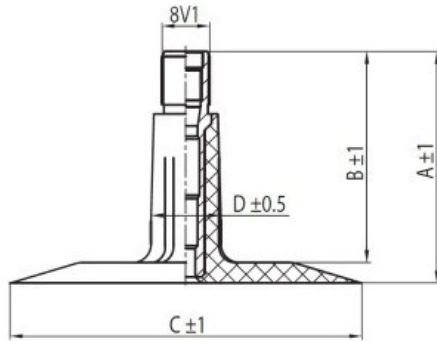

Kamera 15x6.00-6 TR13 Kabat

Category	Kameros
Size	15x6.00-6
Plotis	15
Sant. aukštis	6
Ratlankio diametras	6
Modelis	TR13
Analogas	

Pristatymas

Garantija

Aprašymas

Visa aukščiau pateikta informacija yra gauta iš gamintojo. Turinys yra rekomendacinio pobūdžio. "Protekta" neprisima atsakomybės dėl problemų kilusių su informacijos naudojimu.