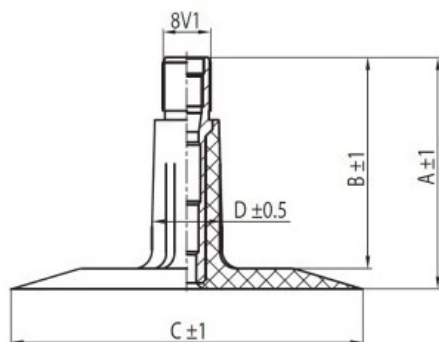

Kamera 15x6.00-6 TR13 Kabat

Rūšis	Kameros
Dydis	15x6.00-6
Plotis	15
Sant. aukštis	6
Ratlankio diametras	6
Modelis	TR13
Analogas	

Pristatymas

Garantija

Aprašymas

Visa aukščiau pateikta informacija yra gauta iš gamintojo. Turinys yra rekomendacinio pobūdžio. "Protekta" neprisima atsakomybės dėl problemų kilusių su informacijos naudojimu.