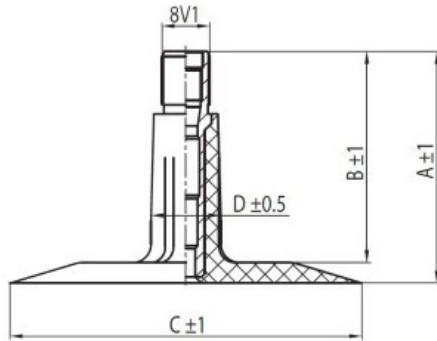

Kamera 3.00-4, 3.50-4, 4.10-4 TR13

Rūšis	Kameros
Dydis	3.00-4,
Plotis	4.1
Sant. aukštis	
Ratlankio diametras	4
Modelis	TR13
Analogas	3.50-4

Pristatymas

Garantija

Aprašymas

Visa aukščiau pateikta informacija yra gauta iš gamintojo. Turinys yra rekomendacinio pobūdžio. "Protekta" nepriima atsakomybės dėl problemų kilusių su informacijos naudojimu.