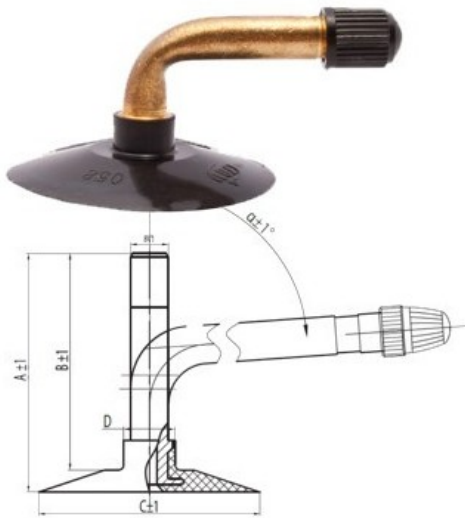

Kamera 3.50-4, 4.00-4, 4.10-4 TR-87

Rūšis	Kameros
Dydis	3.50-4,
Plotis	3.5
Sant. aukštis	
Ratlankio diametras	4
Modelis	TR87
Analogas	4.10-4

Pristatymas

Garantija

Aprašymas

Visa aukščiau pateikta informacija yra gauta iš gamintojo. Turinys yra rekomendacinio pobūdžio. "Protekta" nepriima atsakomybės dėl problemų kilusių su informacijos naudojimu.