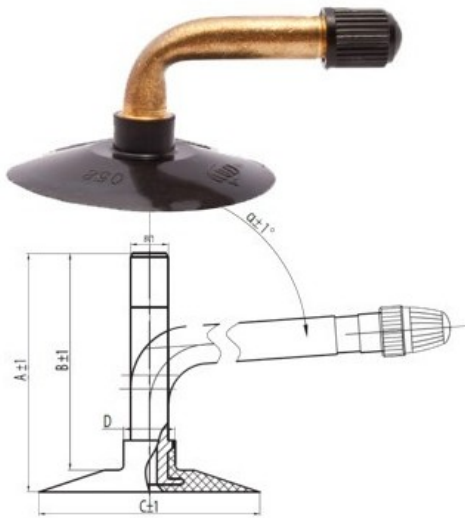

Kamera 3.50-4, 4.00-4, 4.10-4 TR-87

Rūšis	Kameros
Dydis	3.50-4,
Plotis	4.1
Sant. aukštis	
Ratlankio diametras	4
Modelis	TR87
Analogas	4.10-4

Pristatymas

Garantija

Aprašymas

Visa aukščiau pateikta informacija yra gauta iš gamintojo. Turinys yra rekomendacinio pobūdžio. "Protekta" nepriima atsakomybės dėl problemų kilusių su informacijos naudojimu.