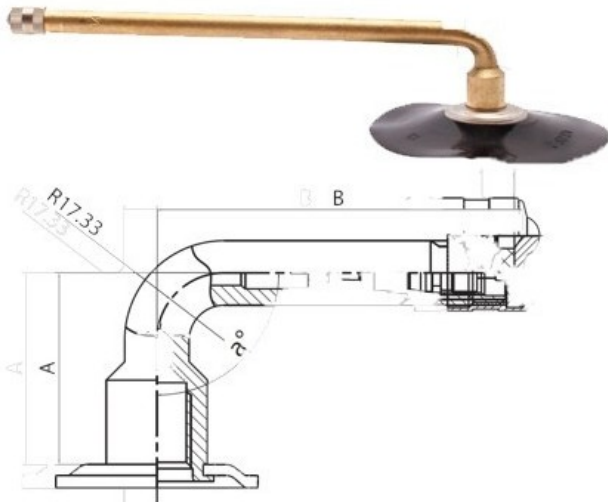

## Kamera 30x11.5-14.5 (12.5/60-15) V3.02.05 Boka

Rūšis	Kameros
Dydis	30x11.5-14.5
Plotis	30
Sant. aukštis	11.5
Ratlankio diametras	14.5
Modelis	V3.02.8
Analogas	12.5/60-15

Pristatymas	1-5 d.d.
Garantija	
Aprašymas	