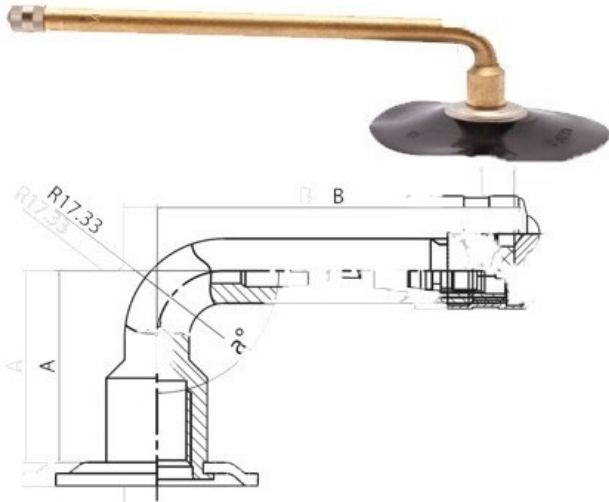

Kamera 30x11.5-14.5 (12.5/60-15) V3.02.05 Boka

Rūšis	Kameros
Dydis	30x11.5-14.5
Plotis	30
Sant. aukštis	6
Ratlankio diametras	14.5
Modelis	V3.02.8
Analogas	12.5/60-15

Pristatymas	1-5 d.d.
Garantija	
Aprašymas	