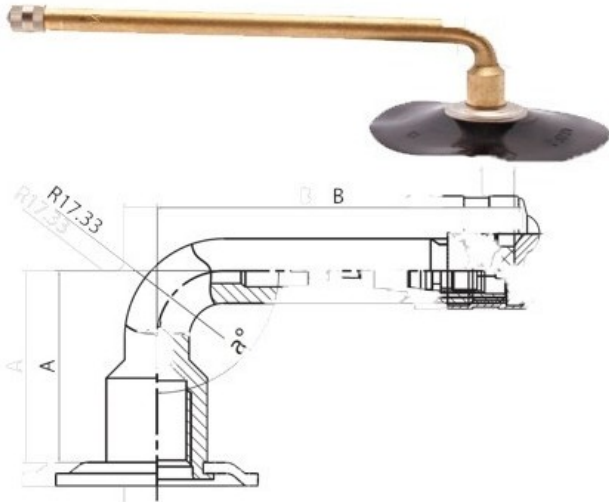

## Kamera 30x11.5-14.5 (12.5/60-15) V3.02.05 Boka

Category	Kameros
Size	30x11.5-14.5
Plotis	11.5
Sant. aukštis	11.5
Ratlankio diametras	14.5
Modelis	V3.02.8
Analogas	12.5/60-15

Pristatymas	1-5 d.d.
Garantija	
Aprašymas	