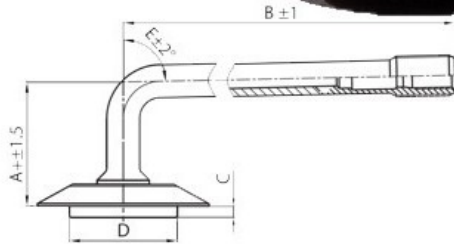

Kamera 16.00-24, 16.00-25, 17.5-25 TRJ-1175C Star

Rūšis	Kameros
Dydis	16.00-24,
Plotis	16
Sant. aukštis	
Ratlankio diametras	25
Modelis	TRJ1175C
Analogas	17.5-25

Pristatymas

Garantija

Aprašymas

Visa aukščiau pateikta informacija yra gauta iš gamintojo. Turinys yra rekomendacinio pobūdžio. "Protekta" nepriima atsakomybės dėl problemų kilusių su informacijos naudojimu.