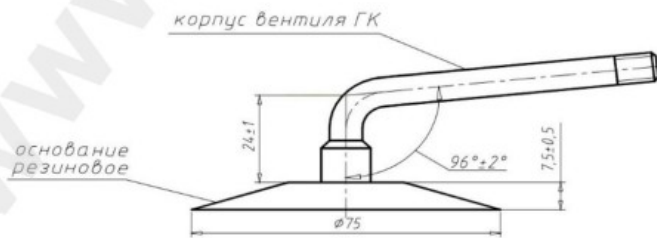

## Kamera 6.50-10 Kama

Rūšis	Kameros
Dydis	6.50-10
Plotis	6.5
Sant. aukštis	
Ratlankio diametras	10
Modelis	GK95, 105, 115
Analogas	

КАМЕРА 6.50-10

СХЕМА ПРОФИЛЯ ОСНОВАНИЯ И ИЗГИБА ВЕНТИЛЯ

ГК-95, 105, 115