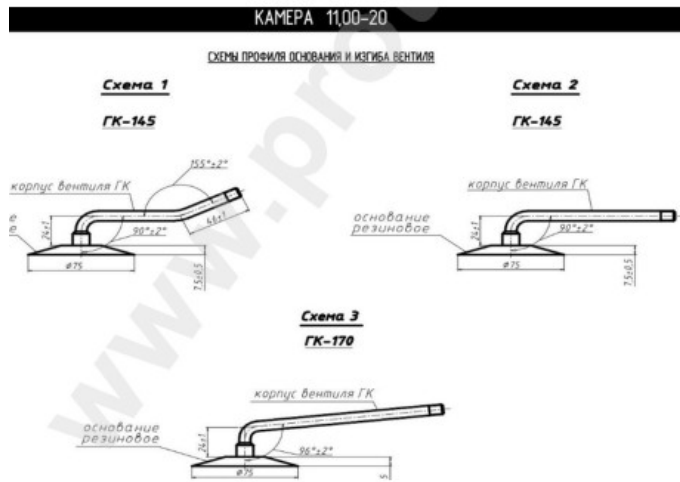

Kamera 11.00-20 Kama

Category	Kameros
Size	11.00-20
Plotis	11
Sant. aukštis	
Ratlankio diametras	20
Modelis	GK145, 170
Analogas	11.00R20

Pristatymas	---
Garantija	12 mėn.
Aprašymas	

Visa aukščiau pateikta informacija yra gauta iš gamintojo. Turinys yra rekomendacinio pobūdžio. "Protekta" neprisiima atsakomybės dėl problemų kilusių su informacijos naudojimu.