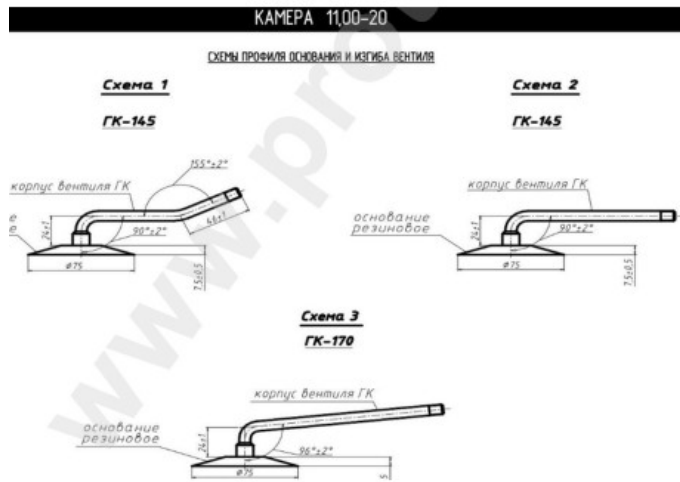

## Kamera 11.00-20 Kama

Category	Kameros
Size	11.00-20
Plotis	11
Sant. aukštis	
Ratlankio diametras	20
Modelis	GK145, 170
Analogas	11.00R20

Pristatymas	---
Garantija	12 mėn.
Aprašymas	

Visa aukščiau pateikta informacija yra gauta iš gamintojo. Turinys yra rekomendacinio pobūdžio. "Protekta" neprisiima atsakomybės dėl problemų kilusių su informacijos naudojimu.