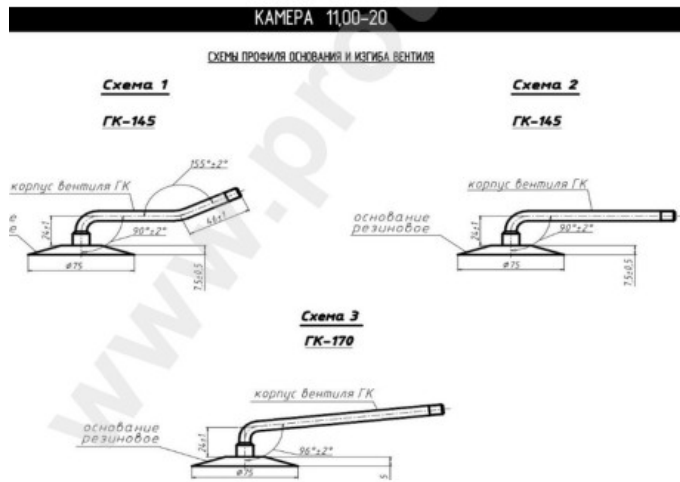

Kamera 11.00-20 Kama

Rūšis	Kameros
Dydis	11.00-20
Plotis	12
Sant. aukštis	
Ratlankio diametras	20
Modelis	GK145, 170
Analogas	12.00R20

Pristatymas	---
Garantija	12 mėn.
Aprašymas	

Visa aukščiau pateikta informacija yra gauta iš gamintojo. Turinys yra rekomendacinio pobūdžio. "Protekta" neprisiima atsakomybės dėl problemų kilusių su informacijos naudojimu.