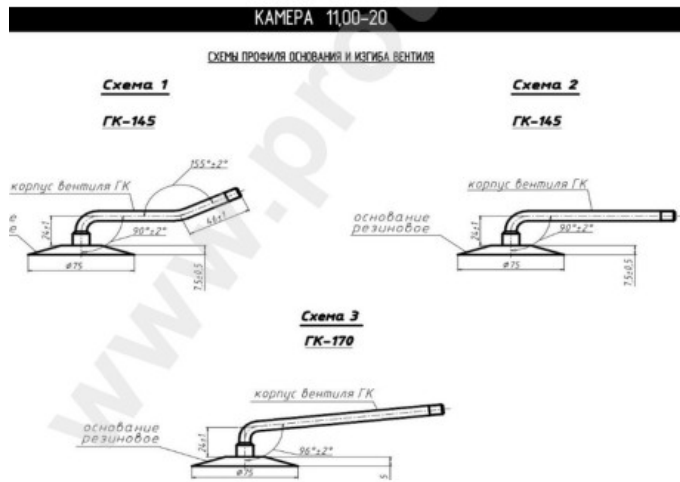

Kamera 11.00-20 Kama

Rūšis	Kameros
Dydis	11.00-20
Plotis	11
Sant. aukštis	
Ratlankio diametras	20
Modelis	GK145, 170
Analogas	11.00R20

Pristatymas	---
Garantija	12 mėn.
Aprašymas	

Visa aukščiau pateikta informacija yra gauta iš gamintojo. Turinys yra rekomendacinio pobūdžio. "Protekta" neprisiima atsakomybės dėl problemų kilusių su informacijos naudojimu.