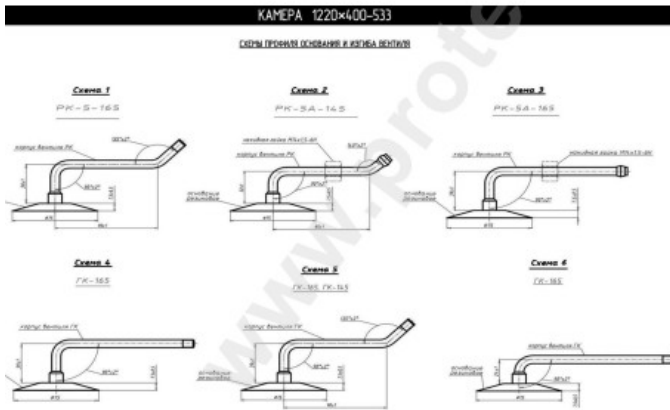

Kamera 1220-400-533 (425/85R21) Kama

Rūšis	Kameros
Dydis	1220-400-533
Plotis	1220
Sant. aukštis	80
Ratlankio diametras	533
Modelis	PK5-165, GK145, 165
Analogas	400/80-21

Pristatymas	---
Garantija	12 mėn.
Aprašymas	