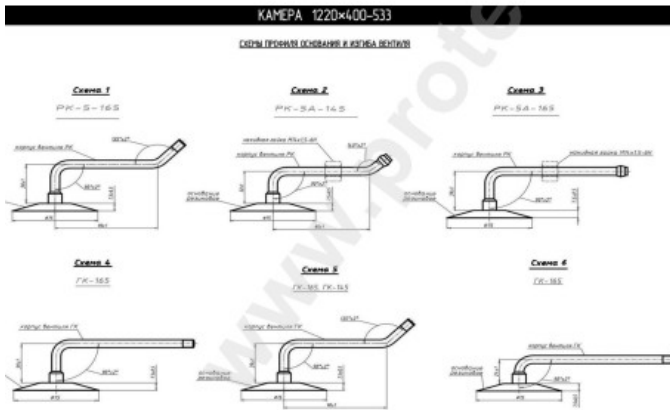

## Kamera 1220-400-533 (425/85R21) Kama

Rūšis	Kameros
Dydis	1220-400-533
Plotis	1220
Sant. aukštis	400
Ratlankio diametras	533
Modelis	PK5-165, GK145, 165
Analogas	400/80-21

Pristatymas	---
Garantija	12 mėn.
Aprašymas	