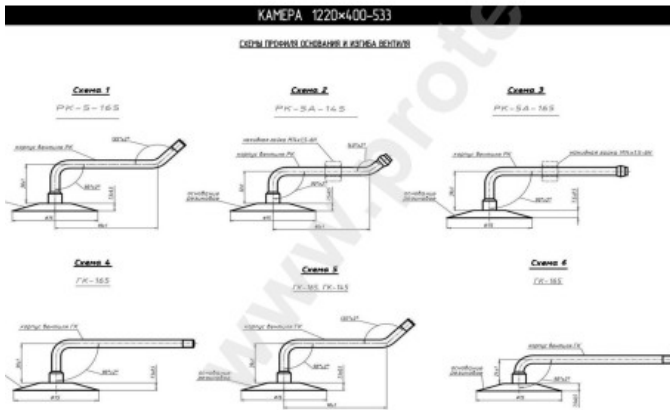

**Kamera 1220-400-533 (425/85R21) Kama**

Category	Kameros
Size	1220-400-533
Plotis	400
Sant. aukštis	400
Ratlankio diametras	21
Modelis	PK5-165, GK145, 165
Analogas	400/80-21

Pristatymas	---
Garantija	12 mėn.
Aprašymas	