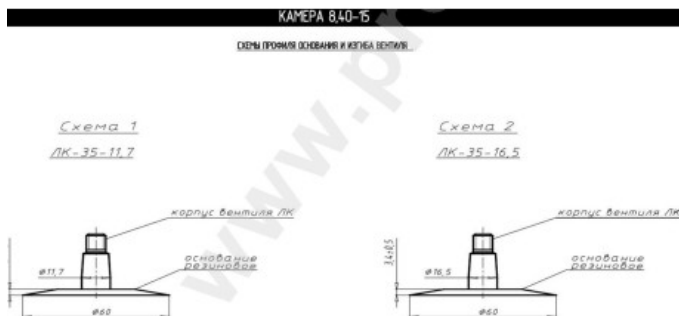

Kamera 8.40-15 Kama

Category	Kameros
Size	8.40-15
Plotis	8.4
Sant. aukštis	
Ratlankio diametras	15
Modelis	GK95, 105, 115
Analogas	

Pristatymas	---
Garantija	12 mėn.
Aprašymas	

Visa aukščiau pateikta informacija yra gauta iš gamintojo. Turinys yra rekomendacinio pobūdžio. "Protekta" nepriima atsakomybės dėl problemų kilusių su informacijos naudojimu.