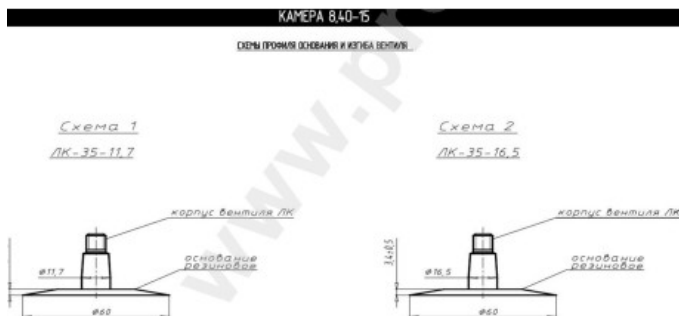

## Kamera 8.40-15 Kama

Category	Kameros
Size	8.40-15
Plotis	8.4
Sant. aukštis	
Ratlankio diametras	15
Modelis	GK95, 105, 115
Analogas	

Pristatymas	---
Garantija	12 mėn.
Aprašymas	

Visa aukščiau pateikta informacija yra gauta iš gamintojo. Turinys yra rekomendacinio pobūdžio. "Protekta" nepriima atsakomybės dėl problemų kilusių su informacijos naudojimu.