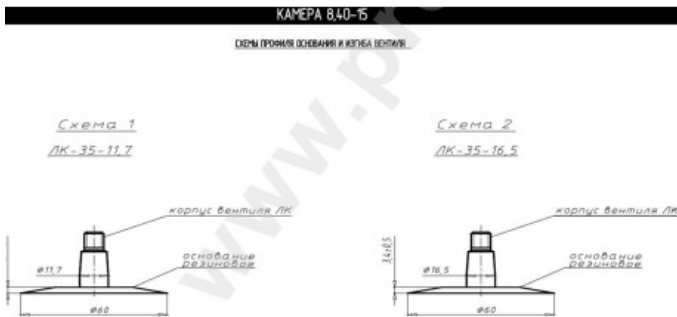

Kamera 8.40-15 Kama

Rūšis	Kameros
Dydis	8.40-15
Plotis	8.4
Sant. aukštis	
Ratlankio diametras	15
Modelis	GK95, 105, 115
Analogas	

Pristatymas	---
Garantija	12 mėn.
Aprašymas	

Visa aukščiau pateikta informacija yra gauta iš gamintojo. Turinys yra rekomendacinio pobūdžio. "Protekta" nepriima atsakomybės dėl problemų kilusių su informacijos naudojimu.