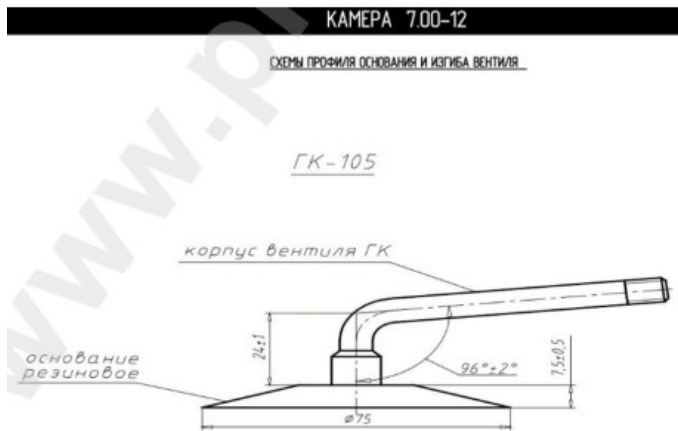

Kamera 7.00-12 Kama

Rūšis	Kameros
Dydis	7.00-12
Plotis	7
Sant. aukštis	
Ratlankio diametras	12
Modelis	GK95, 105, 115
Analogas	

Pristatymas	---
Garantija	12 mėn.
Aprašymas	

Visa aukščiau pateikta informacija yra gauta iš gamintojo. Turinys yra rekomendacinio pobūdžio. "Protekta" neprisiima atsakomybės dėl problemų kilusių su informacijos naudojimu.