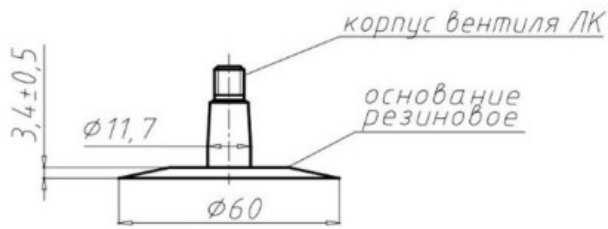

**Kamera 205-14 Kama**

КАМЕРА 205-14

СХЕМА ПРОФИЛЯ ОСНОВАНИЯ И ИЗГИБА ВЕНТИЛЯ

Схема 1ЛК-35-11,7

Rūšis	Kameros
Dydis	205-14
Plotis	205
Sant. aukštis	
Ratlankio diametras	14
Modelis	LK35-11.7
Analogas	

Pristatymas	---
Garantija	12 mėn.
Aprašymas	