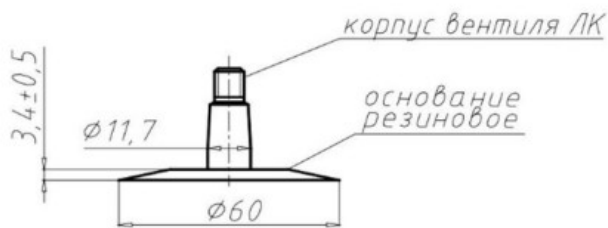

**Kamera 135-12 Kama**

КАМЕРА 135-12

СХЕМА ПРОФИЛЯ ОСНОВАНИЯ И ИЗГИБА ВЕНТИЛЯ

Схема 1ЛК-35-11,7

Category	Kameros
Size	135-12
Plotis	135
Sant. aukštis	
Ratlankio diametras	12
Modelis	LK35-11.7
Analogas	

Pristatymas	---
Garantija	12 mėn.
Aprašymas	