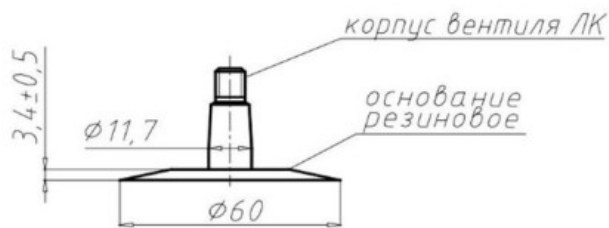

Kamera 135-12 Kama

КАМЕРА 135-12

СХЕМА ПРОФИЛЯ ОСНОВАНИЯ И ИЗГИБА ВЕНТИЛЯ

Схема 1ЛК-35-11,7

Category	Kameros
Size	135-12
Plotis	135
Sant. aukštis	
Ratlankio diametras	12
Modelis	LK35-11.7
Analogas	

Pristatymas	---
Garantija	12 mėn.
Aprašymas	