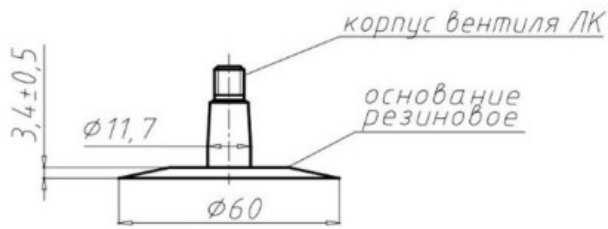

Kamera 135-12 Kama

КАМЕРА 135-12

СХЕМА ПРОФИЛЯ ОСНОВАНИЯ И ИЗГИБА ВЕНТИЛЯ

Схема 1ЛК-35-11,7

Rūšis	Kameros
Dydis	135-12
Plotis	135
Sant. aukštis	
Ratlankio diametras	12
Modelis	LK35-11.7
Analogas	

Pristatymas	---
Garantija	12 mėn.
Aprašymas	