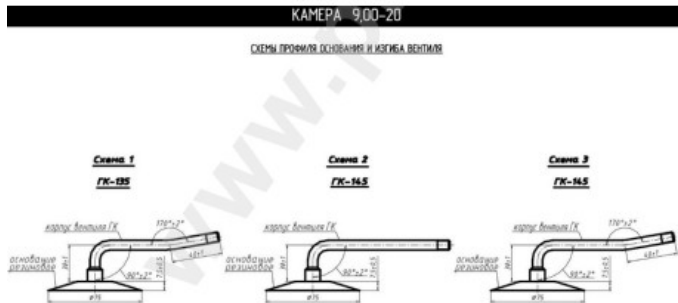

Kamera 9.00-20 Kama

Rūšis	Kameros
Dydis	9.00-20
Plotis	10
Sant. aukštis	
Ratlankio diametras	20
Modelis	GK135, GK145
Analogas	10.00R20

Pristatymas	---
Garantija	12 mėn.
Aprašymas	

Visa aukščiau pateikta informacija yra gauta iš gamintojo. Turinys yra rekomendacinio pobūdžio. "Protekta" neprisiima atsakomybės dėl problemų kilusių su informacijos naudojimu.