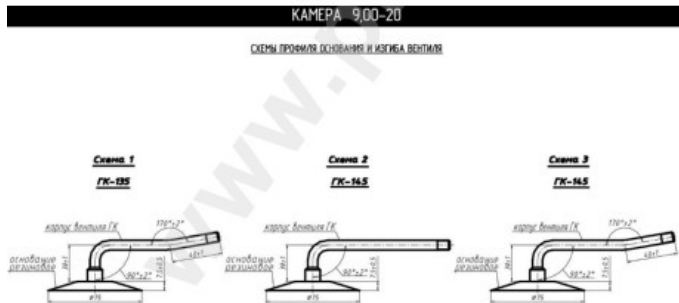

Kamera 9.00-20 Kama

Category	Kameros
Size	9.00-20
Plotis	9
Sant. aukštis	
Ratlankio diametras	20
Modelis	GK135, GK145
Analogas	9.00R20

Pristatymas	---
Garantija	12 mėn.
Aprašymas	

Visa aukščiau pateikta informacija yra gauta iš gamintojo. Turinys yra rekomendacinio pobūdžio. "Protekta" neprisiima atsakomybės dėl problemų kilusių su informacijos naudojimu.