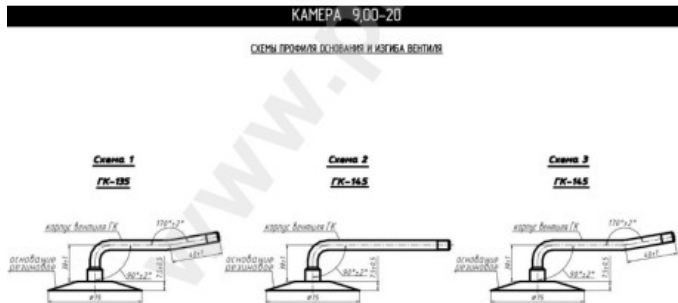

Kamera 9.00-20 Kama

Category	Kameros
Size	9.00-20
Plotis	10
Sant. aukštis	
Ratlankio diametras	20
Modelis	GK135, GK145
Analogas	10.00R20

Pristatymas	---
Garantija	12 mėn.
Aprašymas	

Visa aukščiau pateikta informacija yra gauta iš gamintojo. Turinys yra rekomendacinio pobūdžio. "Protekta" neprisiima atsakomybės dėl problemų kilusių su informacijos naudojimu.